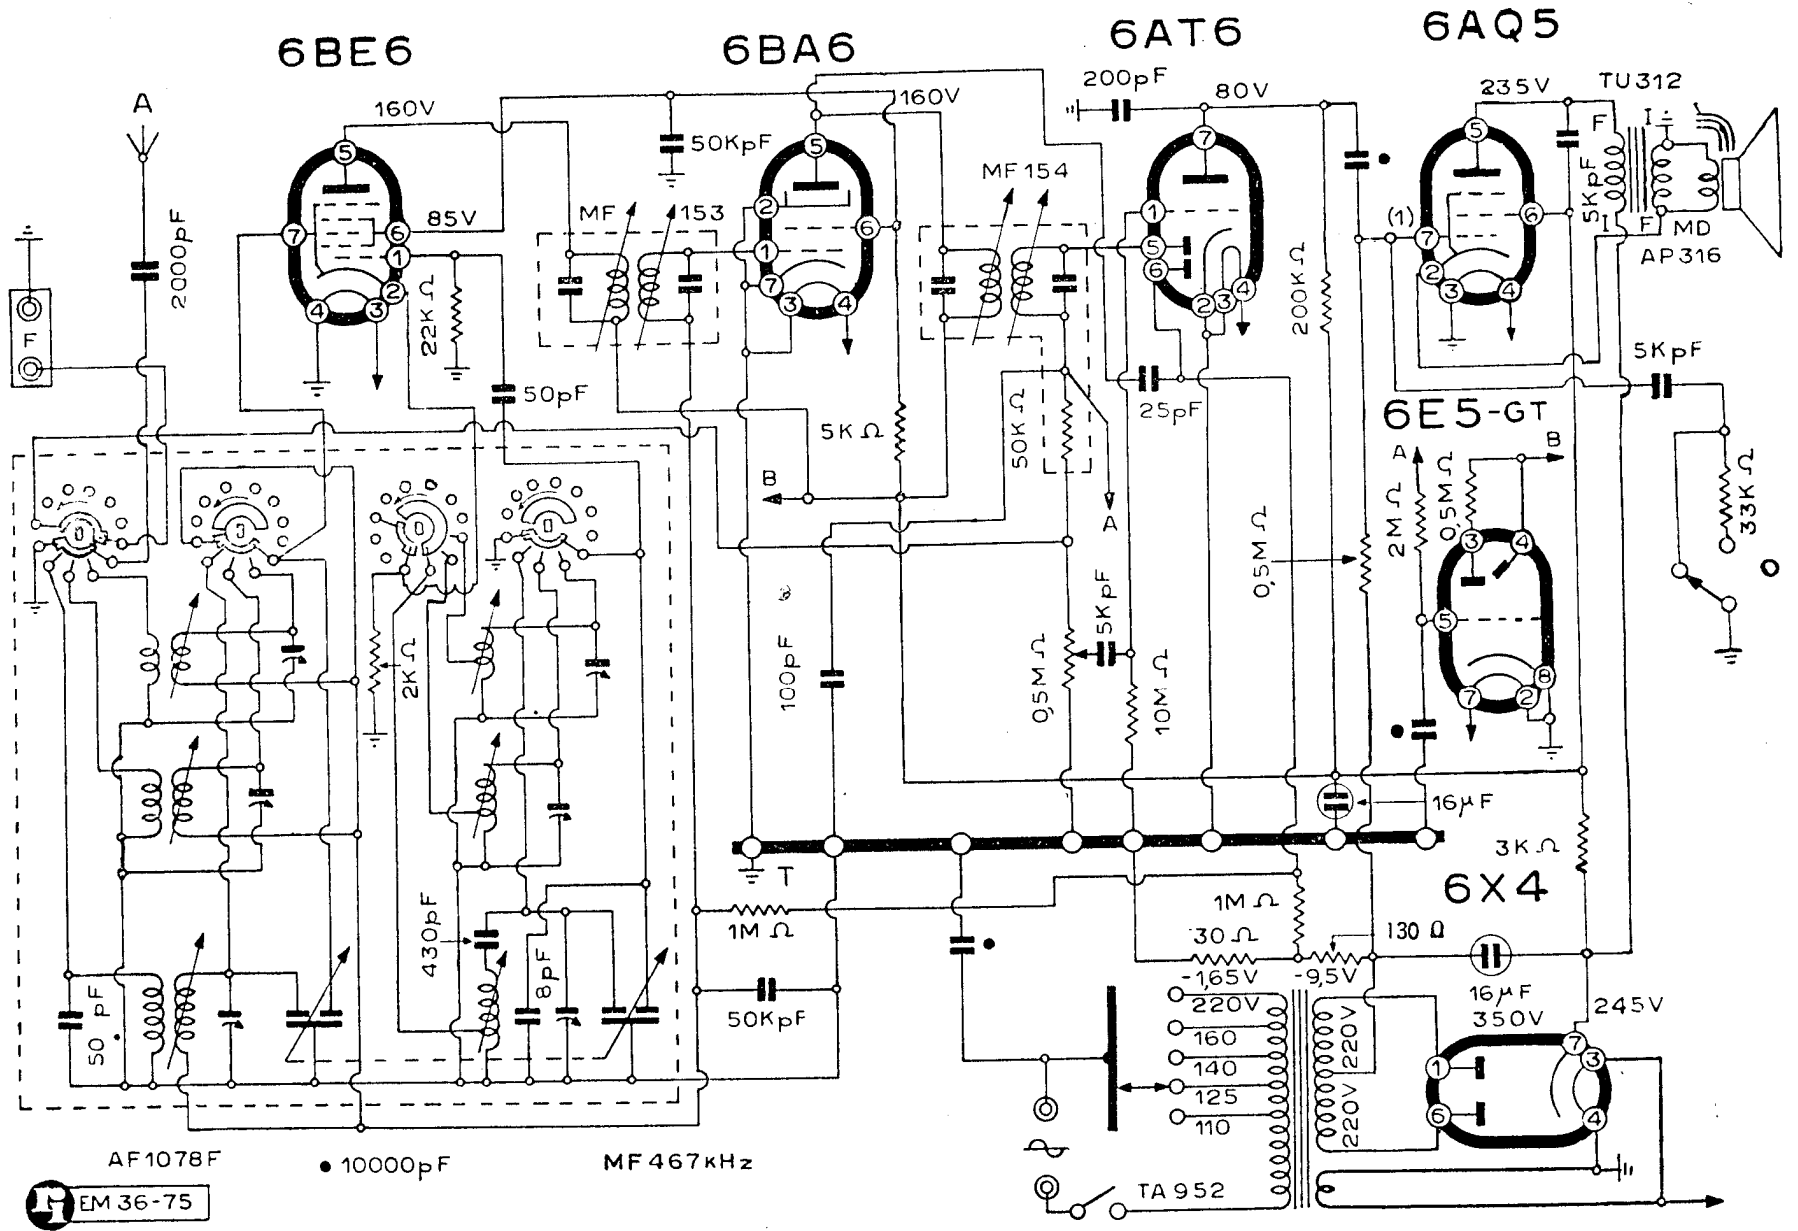

UNDA RADIO - Modd. Tri Unda R 63/11 - R 63/12

AF1078F  
EM 36-75

• 10000pF

MF 467 kHz